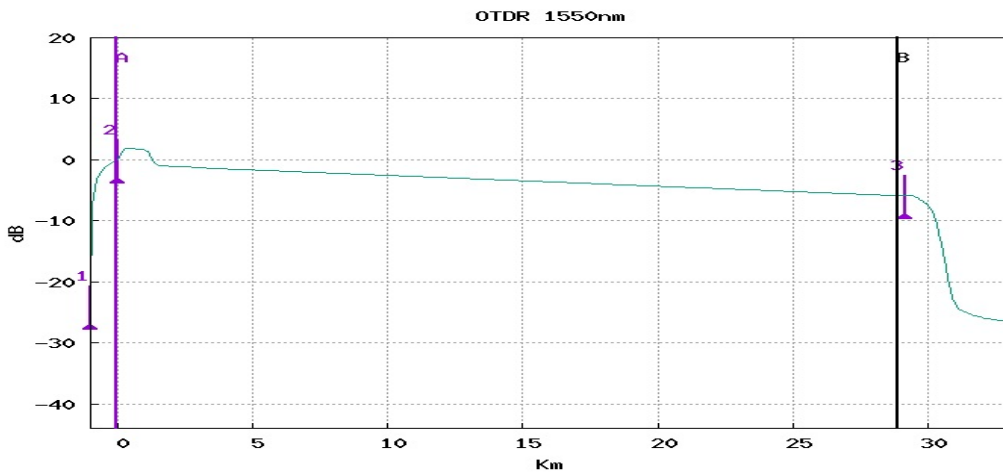

Ident. Cabo : DIO ALTA POTENCIA COA
- TEF

ID da Fibra /Número : FO 17

Origem : COARI

Extremidade : TEFE

ID da OS : INFOVIA PAC

ID do Operador : SIMON

SmartOTDR (S/N 83019)

E138FB65 (S/N 83019)

Calibration date : 07/03/2023

Data : 13/01/2026 13:14 (UTC-3)

Setup

OTDR

EXPERT

Alarmes

Laser

1550nm

Pw

10us

Alcance

196km

Tempo de Aquisição

30.0s

IOR

1.46800(G652 G657)

Coef. de Dispersão

-81.0 dB

Limites

None

Resumo

Nome do Arquivo

COARI x TEFE_FO-017.msor

Laser nm

1550

Perda Total dB

Link ORL dB

Fim da Fibra Km

Direção

COARI -> TEFE

Perda Média dB/Km

Evento Alarmes

4

1/3

-0.980

2/3

0.000

3/3

29.162 Km

A : -0.002km -0.228 dB

B : 28.866km -5.891 dB

A-B : 28.868km 0.196 dB/Km

5.663 dB

Evento	Distância	Perda	Reflect.	Declive	Secção	P. Total
	Km	dB	dB	dB/km	Km	dB
ΦΦ	-0.980	0.770	~ -39.68		0.000	
1	-0.980	~	~ -39.68			
2	0.000		-39.68			
3	29.162		-54.68	0.178	0.029